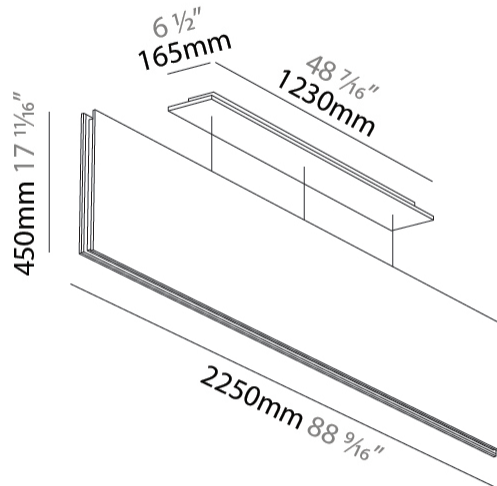

1. To build a product code in our configurator select the specify button on the base model # product page
2. To build a manual product code on this datasheet choose from the options listed below in blue font and add the suffix to the base model #

GENERAL

Series: Lullaby
Brand: Prolicht
Division: Architectural
Mounting Type: Suspension
Mounting Location: Ceiling
Subcategory: Acoustic

PHYSICAL

Shape: Rectangle
Length (mm): 2250
Length (in): 88 ³/₁₆"
Width (mm): 50
Width (in): 1 ¹⁵/₁₆"
Height (mm): 450
Height (in): 17 ¹¹/₁₆"
Light Distribution: Direct
Fixture Finish: [ANC](#) / [ASH](#) / [BNA](#) / [BTC](#) / [BZE](#) / [CEL](#) / [EGG](#) / [EVG](#) / [FOG](#) / [FOS](#) / [FST](#) / [FUA](#) / [IRI](#) / [IRO](#) / [KHA](#) / [LIC](#) / [LIM](#) / [MER](#) / [MSN](#) / [MUS](#) / [ONX](#) / [PEA](#) / [PLU](#) / [POL](#) / [PPY](#) / [RAY](#) / [ROY](#) / [RST](#) / [STE](#) / [SWD](#) / [TAN](#) / [TAU](#)
Fixture Material: Aluminum
Cable Details: 2,000mm / 6,000mm Transparent Cable

ELECTRICAL

Lamp Type: LED
Input Wattage (W): 47
Total Output Wattage (W): 42.7
Dimming: [Non-Dimmable](#) / [0-10V Dimming](#)
Driver Included: Yes
Driver Location: Integrated
Driver Type: Constant Current - Universal
Driver Class: Class 2
Input Voltage (V): 120 - 277

LED

Color Temperature (°K): [2700](#) / [3000](#) / [3500](#) / [4000](#)
Max. Delivered Lumen (lm): 6286 / 6378 / 6445 / 6562
Nominal Lumen (lm): 7510 / 7620 / 7700 / 7840
CRI: >90 CRI
Lamp Life (hrs): 80000

OPTICAL

Beam Angle: 80

RATINGS AND CERTIFICATIONS

Certified By: Certified for North American Standards
IP rating: IP20