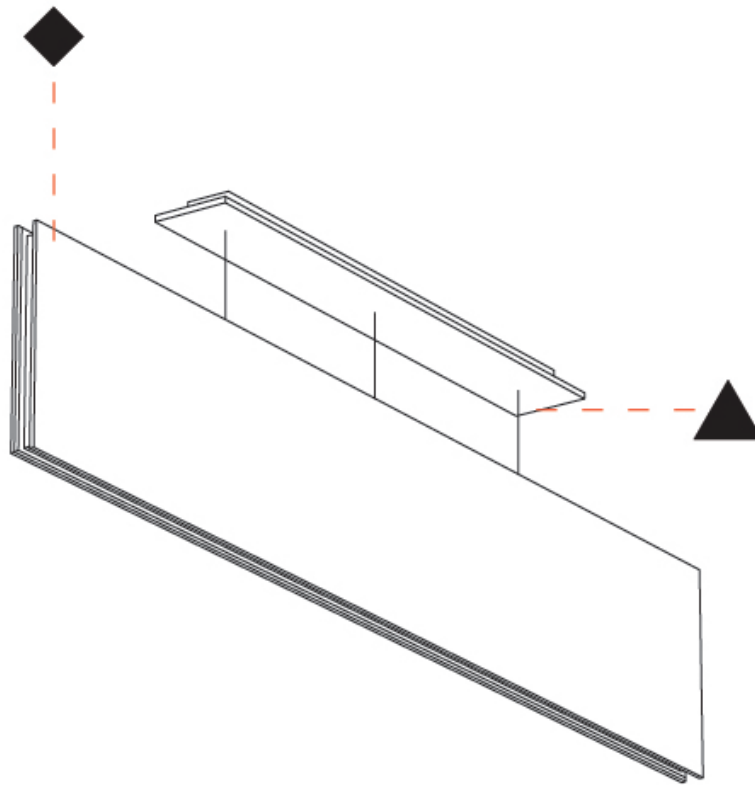

A300697-

PROJECT _____

TYPE _____

SPECIFIER _____

QUANTITY _____

DATE _____

A