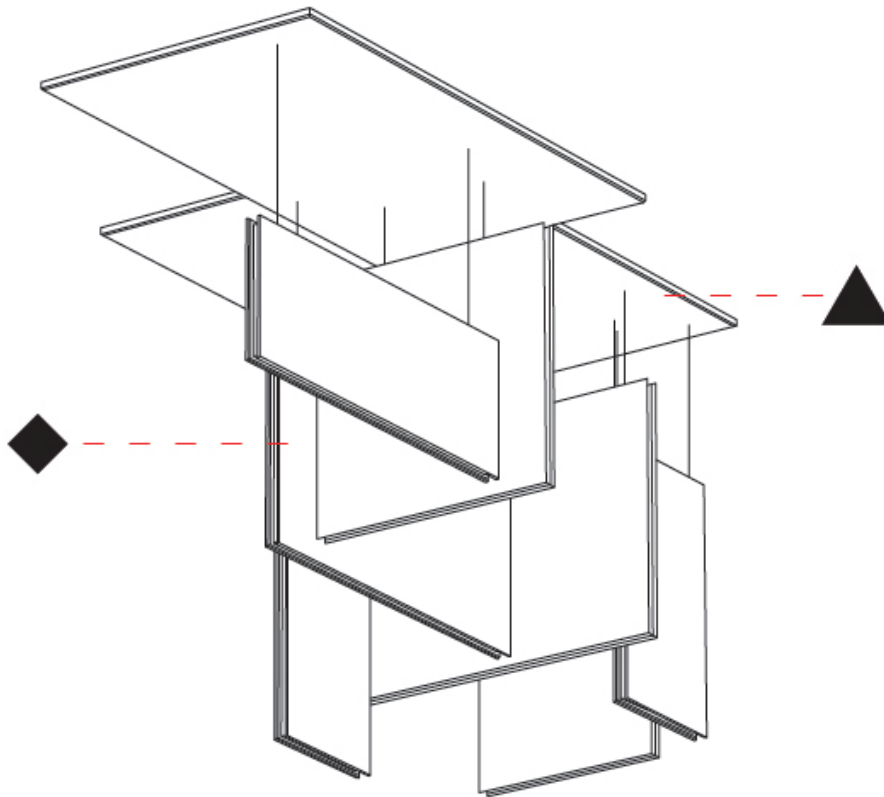

A300698-

PROJECT _____

TYPE _____

SPECIFIER _____

QUANTITY _____

DATE _____